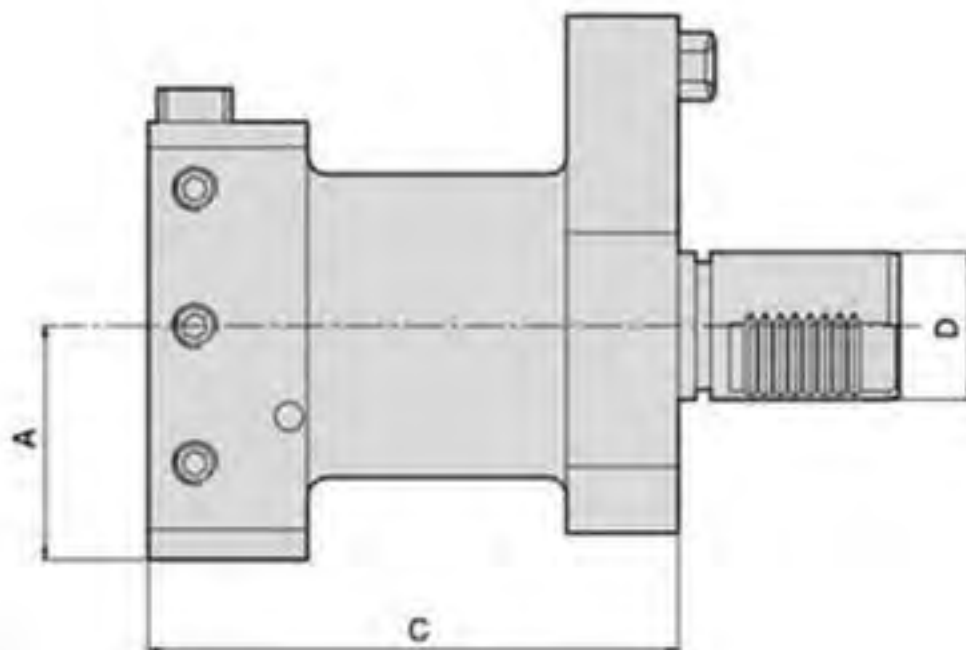

53618010300

A	: 60 mm
B	: 82 mm
C	: 143 mm
D	: 40
Description	: Facing Holder (right-hand)
Part no	: 53618010300
X	: 25 mm