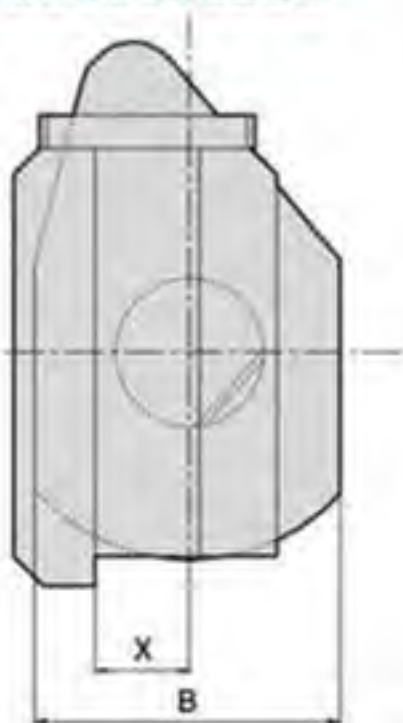

53618010300

A	: 60 mm
B	: 82 mm
C	: 143 mm
D	: 40
Description	: Facing Holder (right-hand)
Part no	: 53618010300
X	: 25 mm